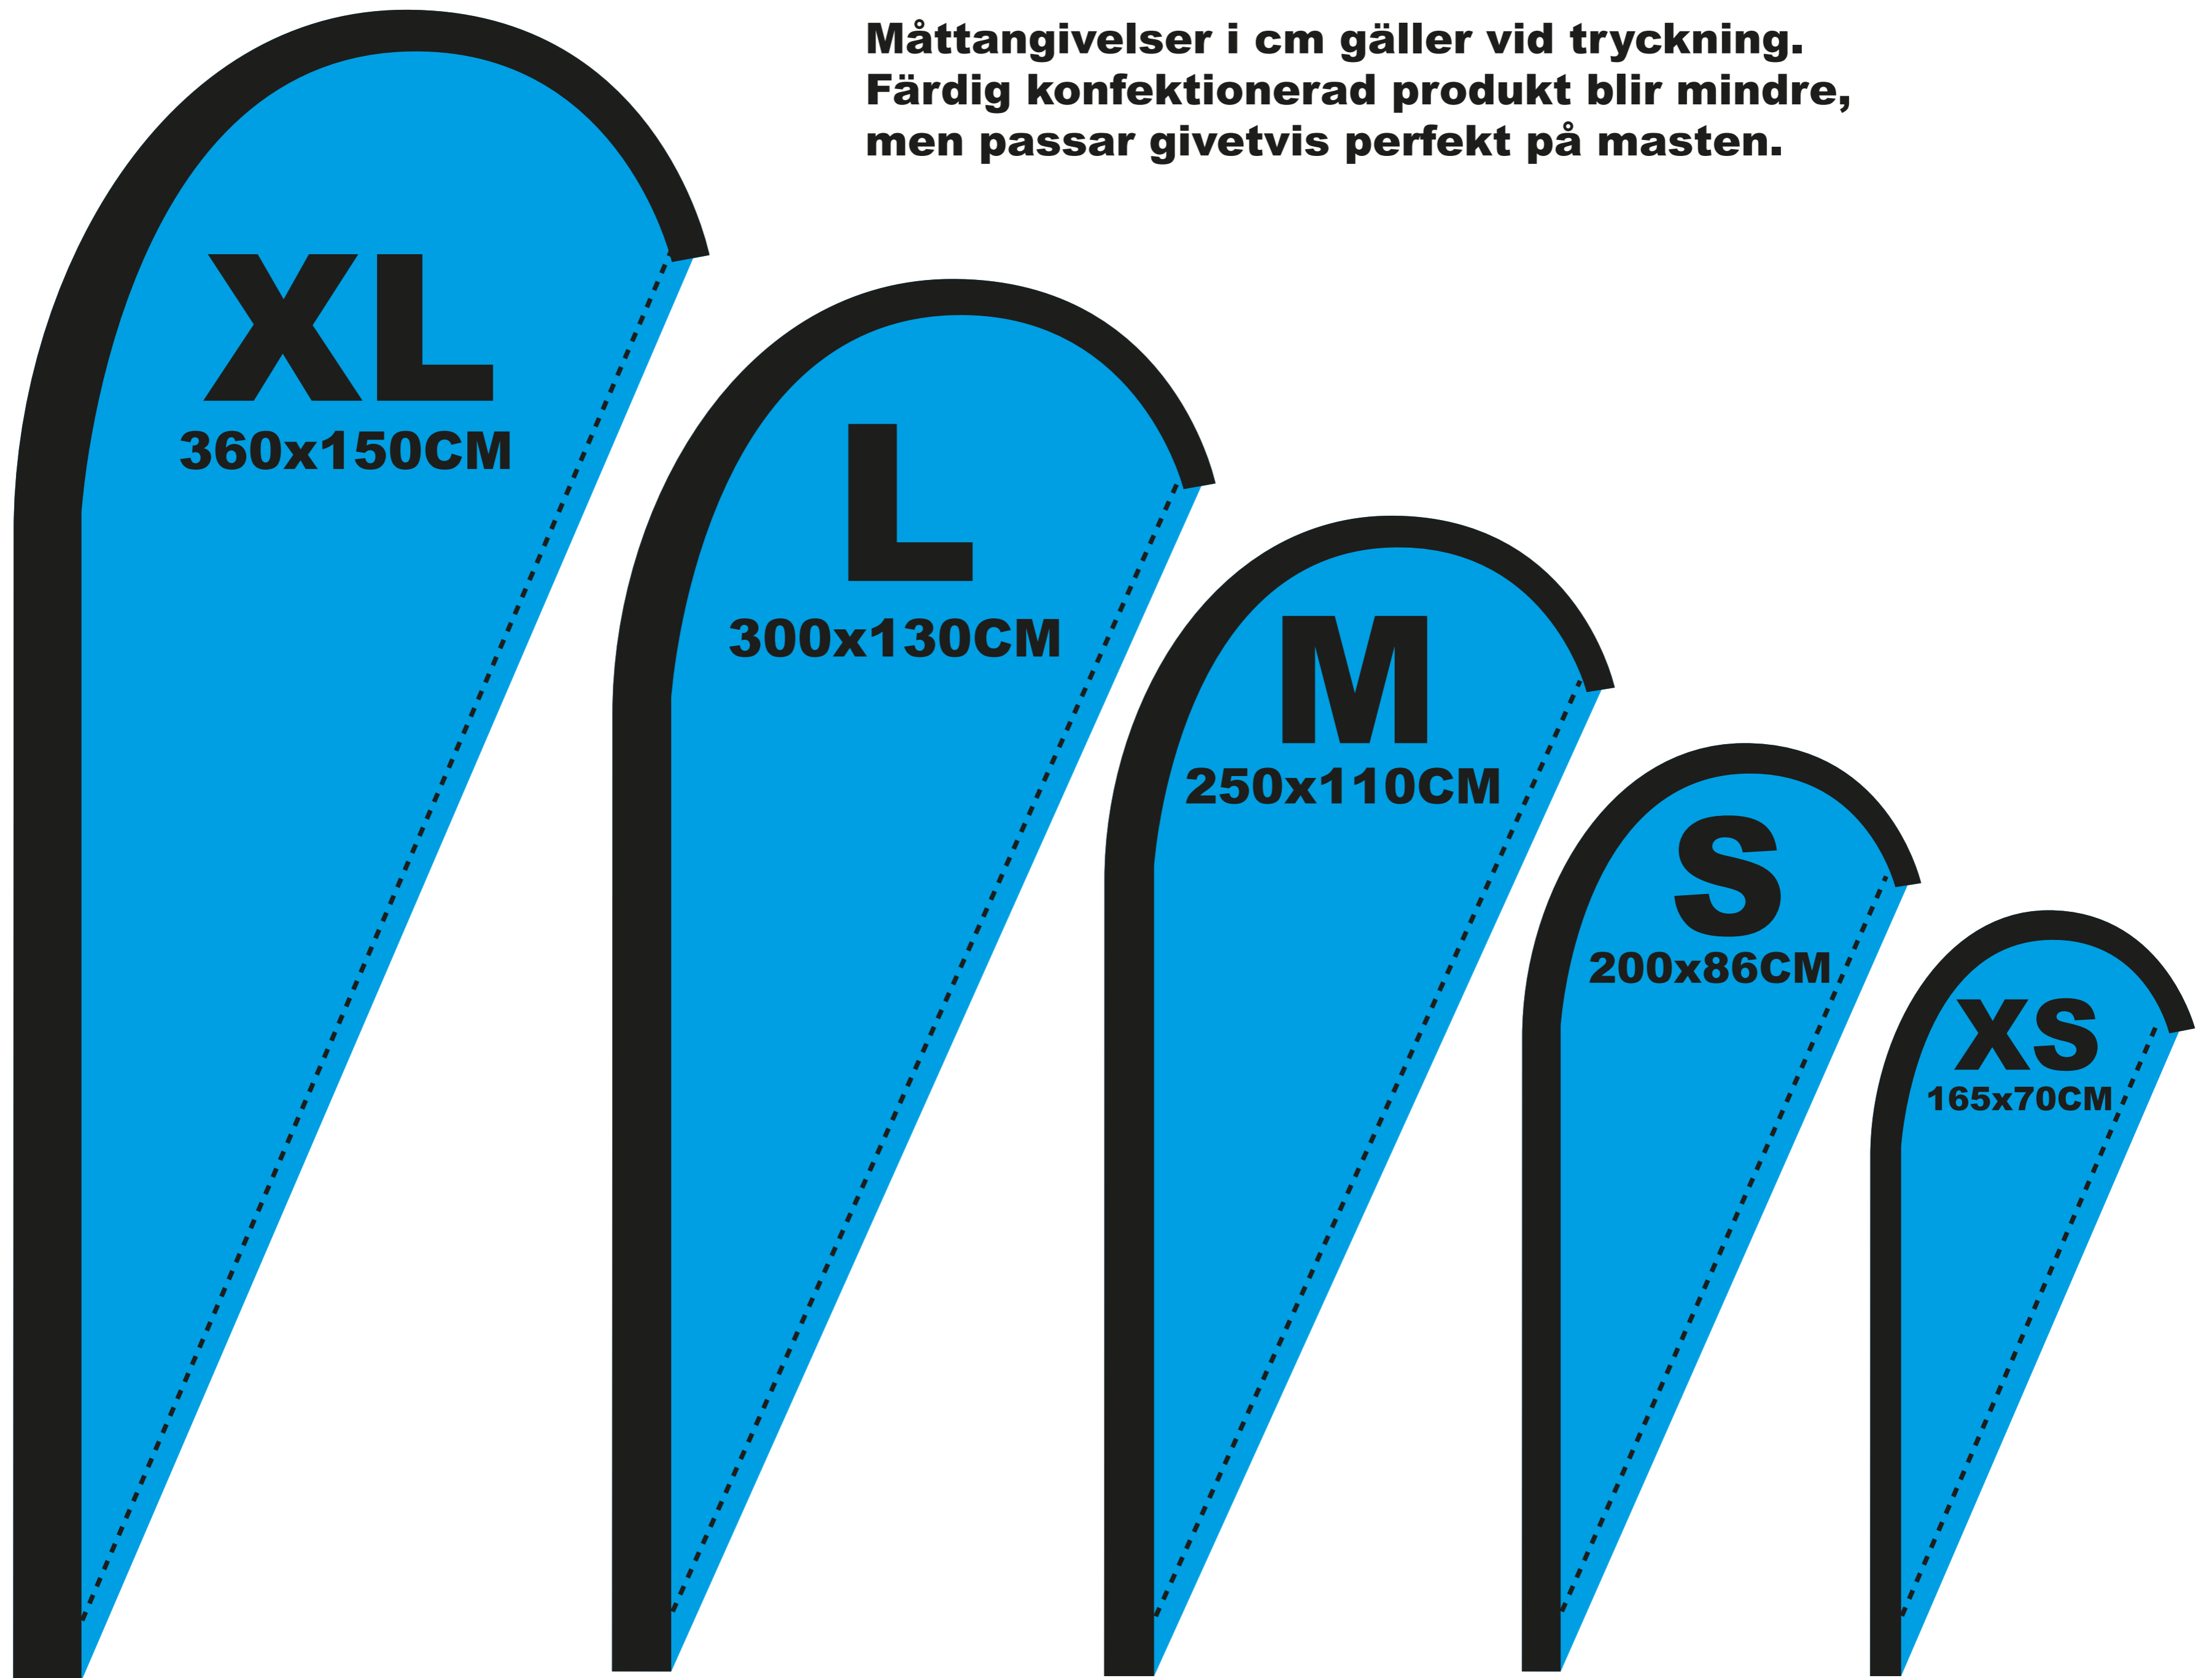

Beachflag modell droppen.

Med Sömnadsgräns

(skala 1:10)

**Måttangivelser i cm gäller vid tryckning.
Färdig konfektionerad produkt blir mindre,
men passar givetvis perfekt på masten.**

Passar till Mast XL560

Passar till Mast L430

Passar till Mast M360

Passar till Mast S290

Passar till Mast XS220